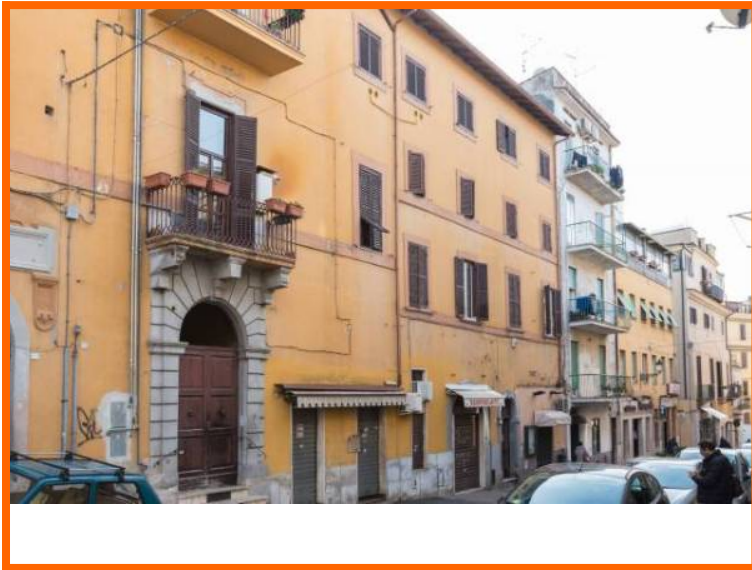

## Appartamento in Vendita a Albano Laziale

Rif Cod T4013

 Albano Laziale (RM)  
 via Aurelio Saffi - 00041

mq 126

€ 219.000

ALBANO LAZIALE centralissimo adiacente Corso Alcide De Gasperi appartamento in signorile palazzina storica del 1700. Primo piano munito di balcone e soffitti a volta alti oltre 5 metri. All'interno la proprietà è stata ristrutturata completamente con attenzione ai dettagli, presenta subito un ampio ingresso con scala dante accesso ad una gradevole